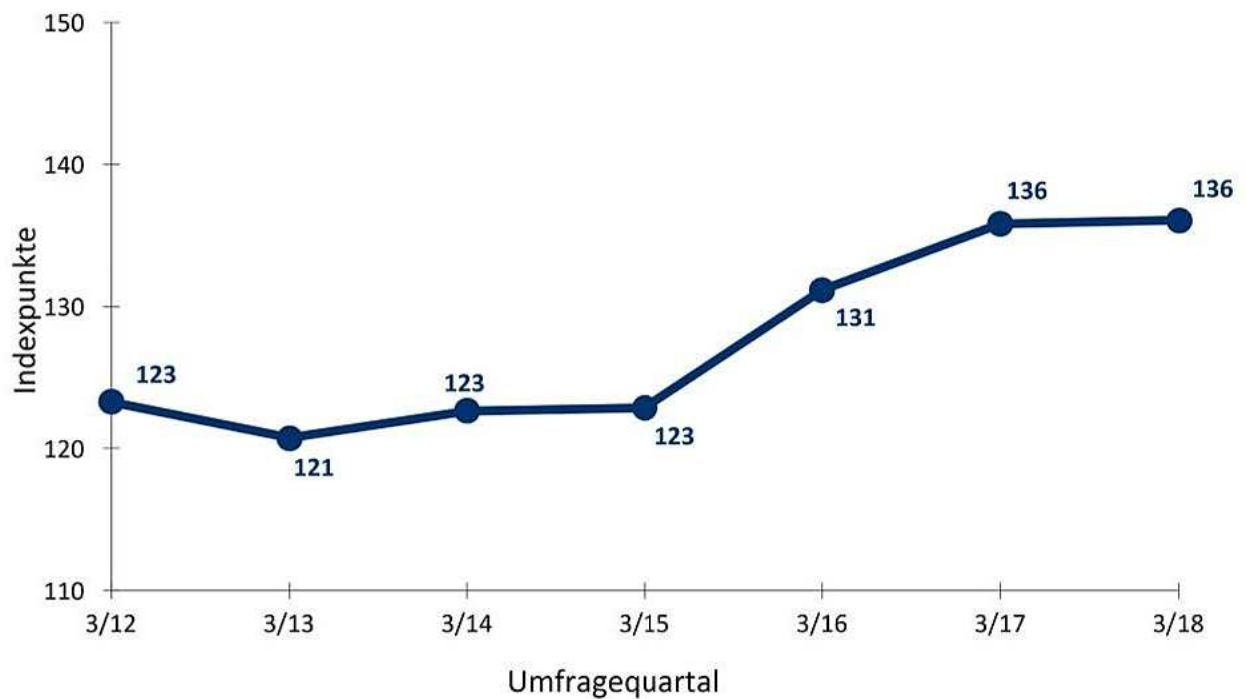

Aktuelle Beurteilung der Geschäftslage im Handwerk

Quelle: Herbstumfrage 2018 der Handwerkskammer Braunschweig-Lüneburg-Stade

Entwicklung des Geschäftsklimaindex im Handwerk des Kammerbezirks Braunschweig-Lüneburg-Stade

Quelle: Herbstumfrage 2018 der Handwerkskammer Braunschweig-Lüneburg-Stade