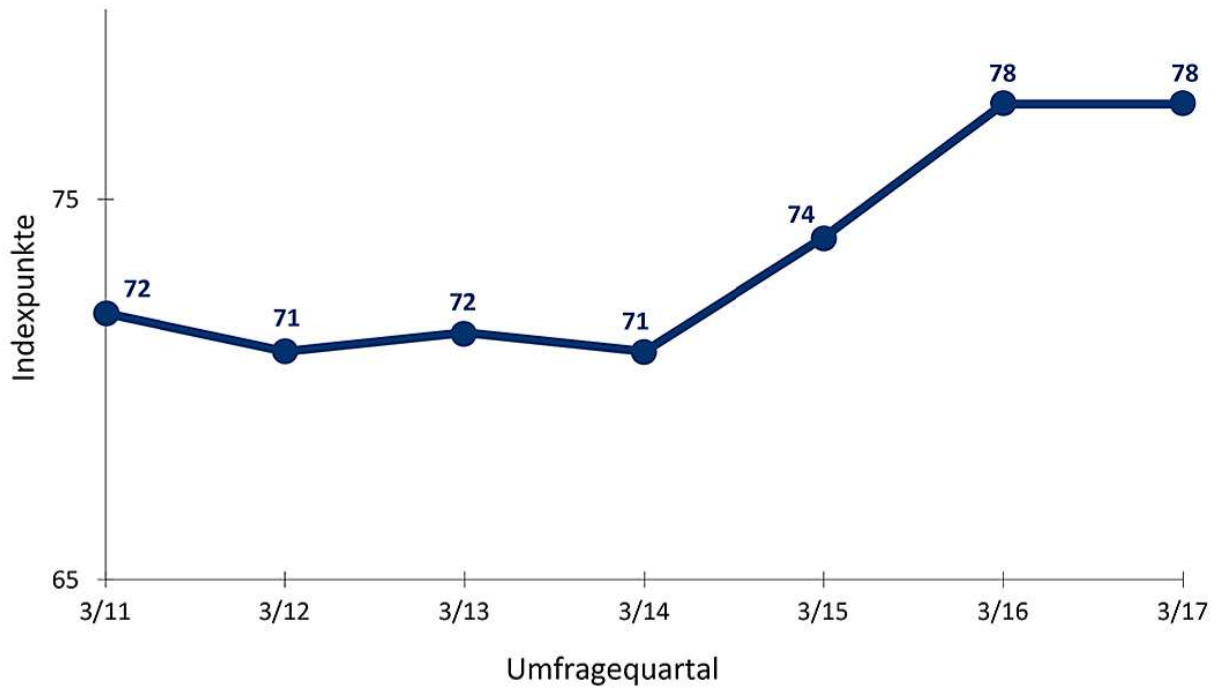

Entwicklung des Geschäftsklimaindex im Handwerk des Kammerbezirks Braunschweig-Lüneburg-Stade

Quelle: Herbstumfrage 2017 der Handwerkskammer Braunschweig-Lüneburg-Stade

Aktuelle Beurteilung der Geschäftslage im Handwerk

Quelle: Herbstumfrage 2017 der Handwerkskammer Braunschweig-Lüneburg-Stade