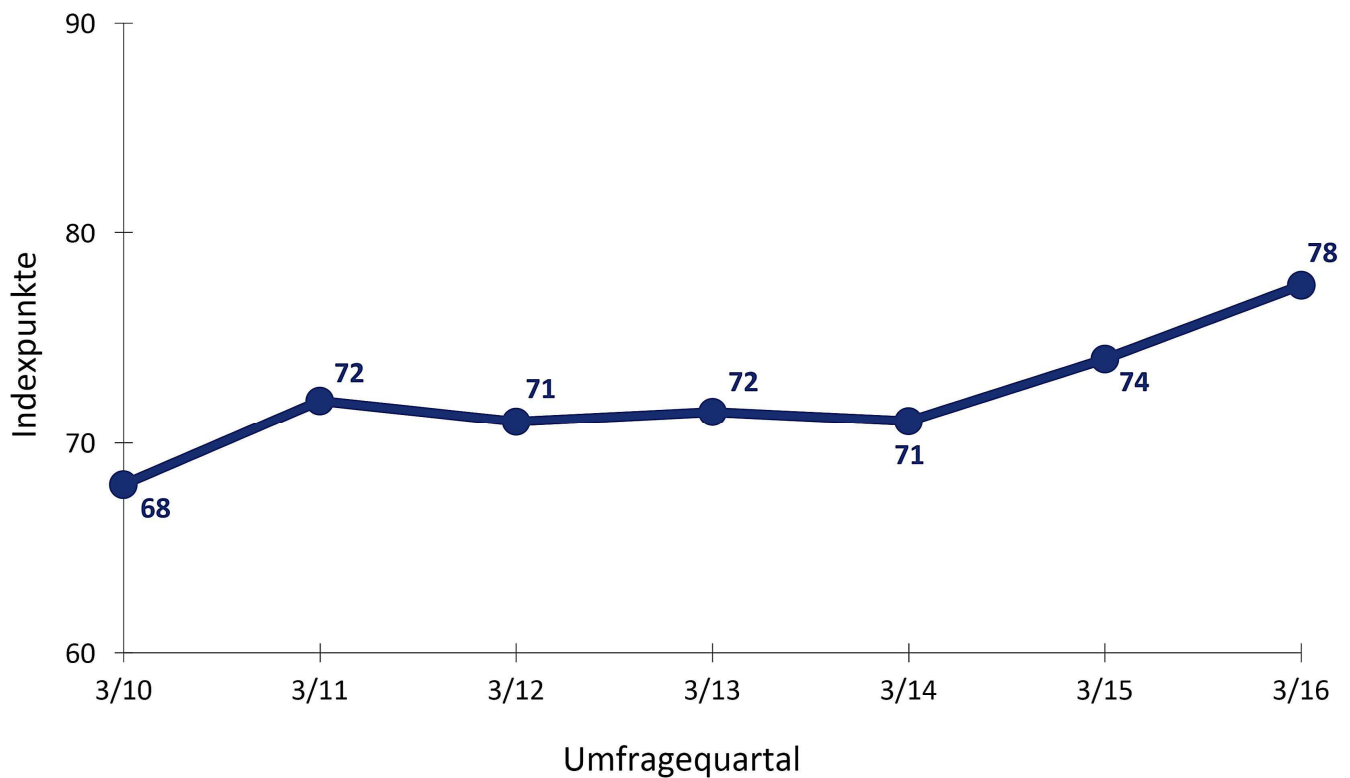

Aktuelle Beurteilung der Geschäftslage im Handwerk

Quelle: Herbstumfrage 2016 der Handwerkskammer Braunschweig-Lüneburg-Stade

Entwicklung des Geschäftsklimaindex im Handwerk des Kammerbezirks Braunschweig-Lüneburg-Stade

Quelle: Herbstumfrage 2016 der Handwerkskammer Braunschweig-Lüneburg-Stade