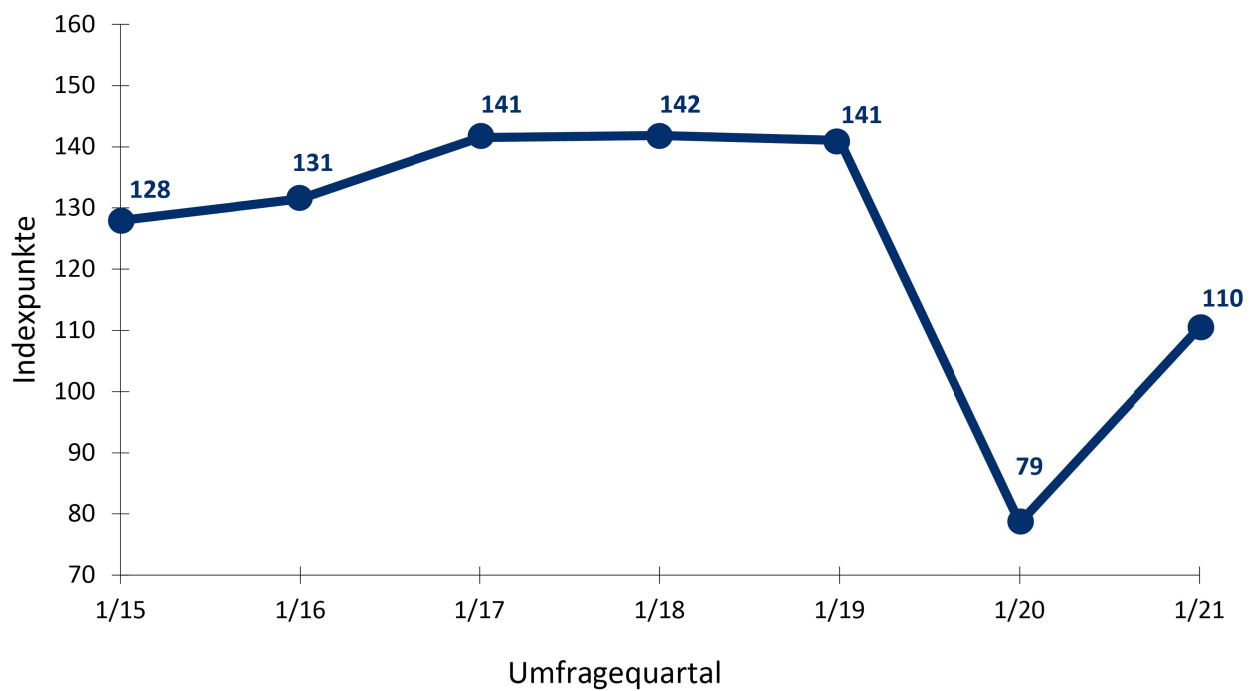

Aktuelle Beurteilung der Geschäftslage im Handwerk

Quelle: Frühjahrsumfrage 2021 der Handwerkskammer Braunschweig-Lüneburg-Stade

Entwicklung des Geschäftsklimaindex im Handwerk des Kammerbezirks Braunschweig-Lüneburg-Stade

Quelle: Frühjahrsumfrage 2021 der Handwerkskammer Braunschweig-Lüneburg-Stade